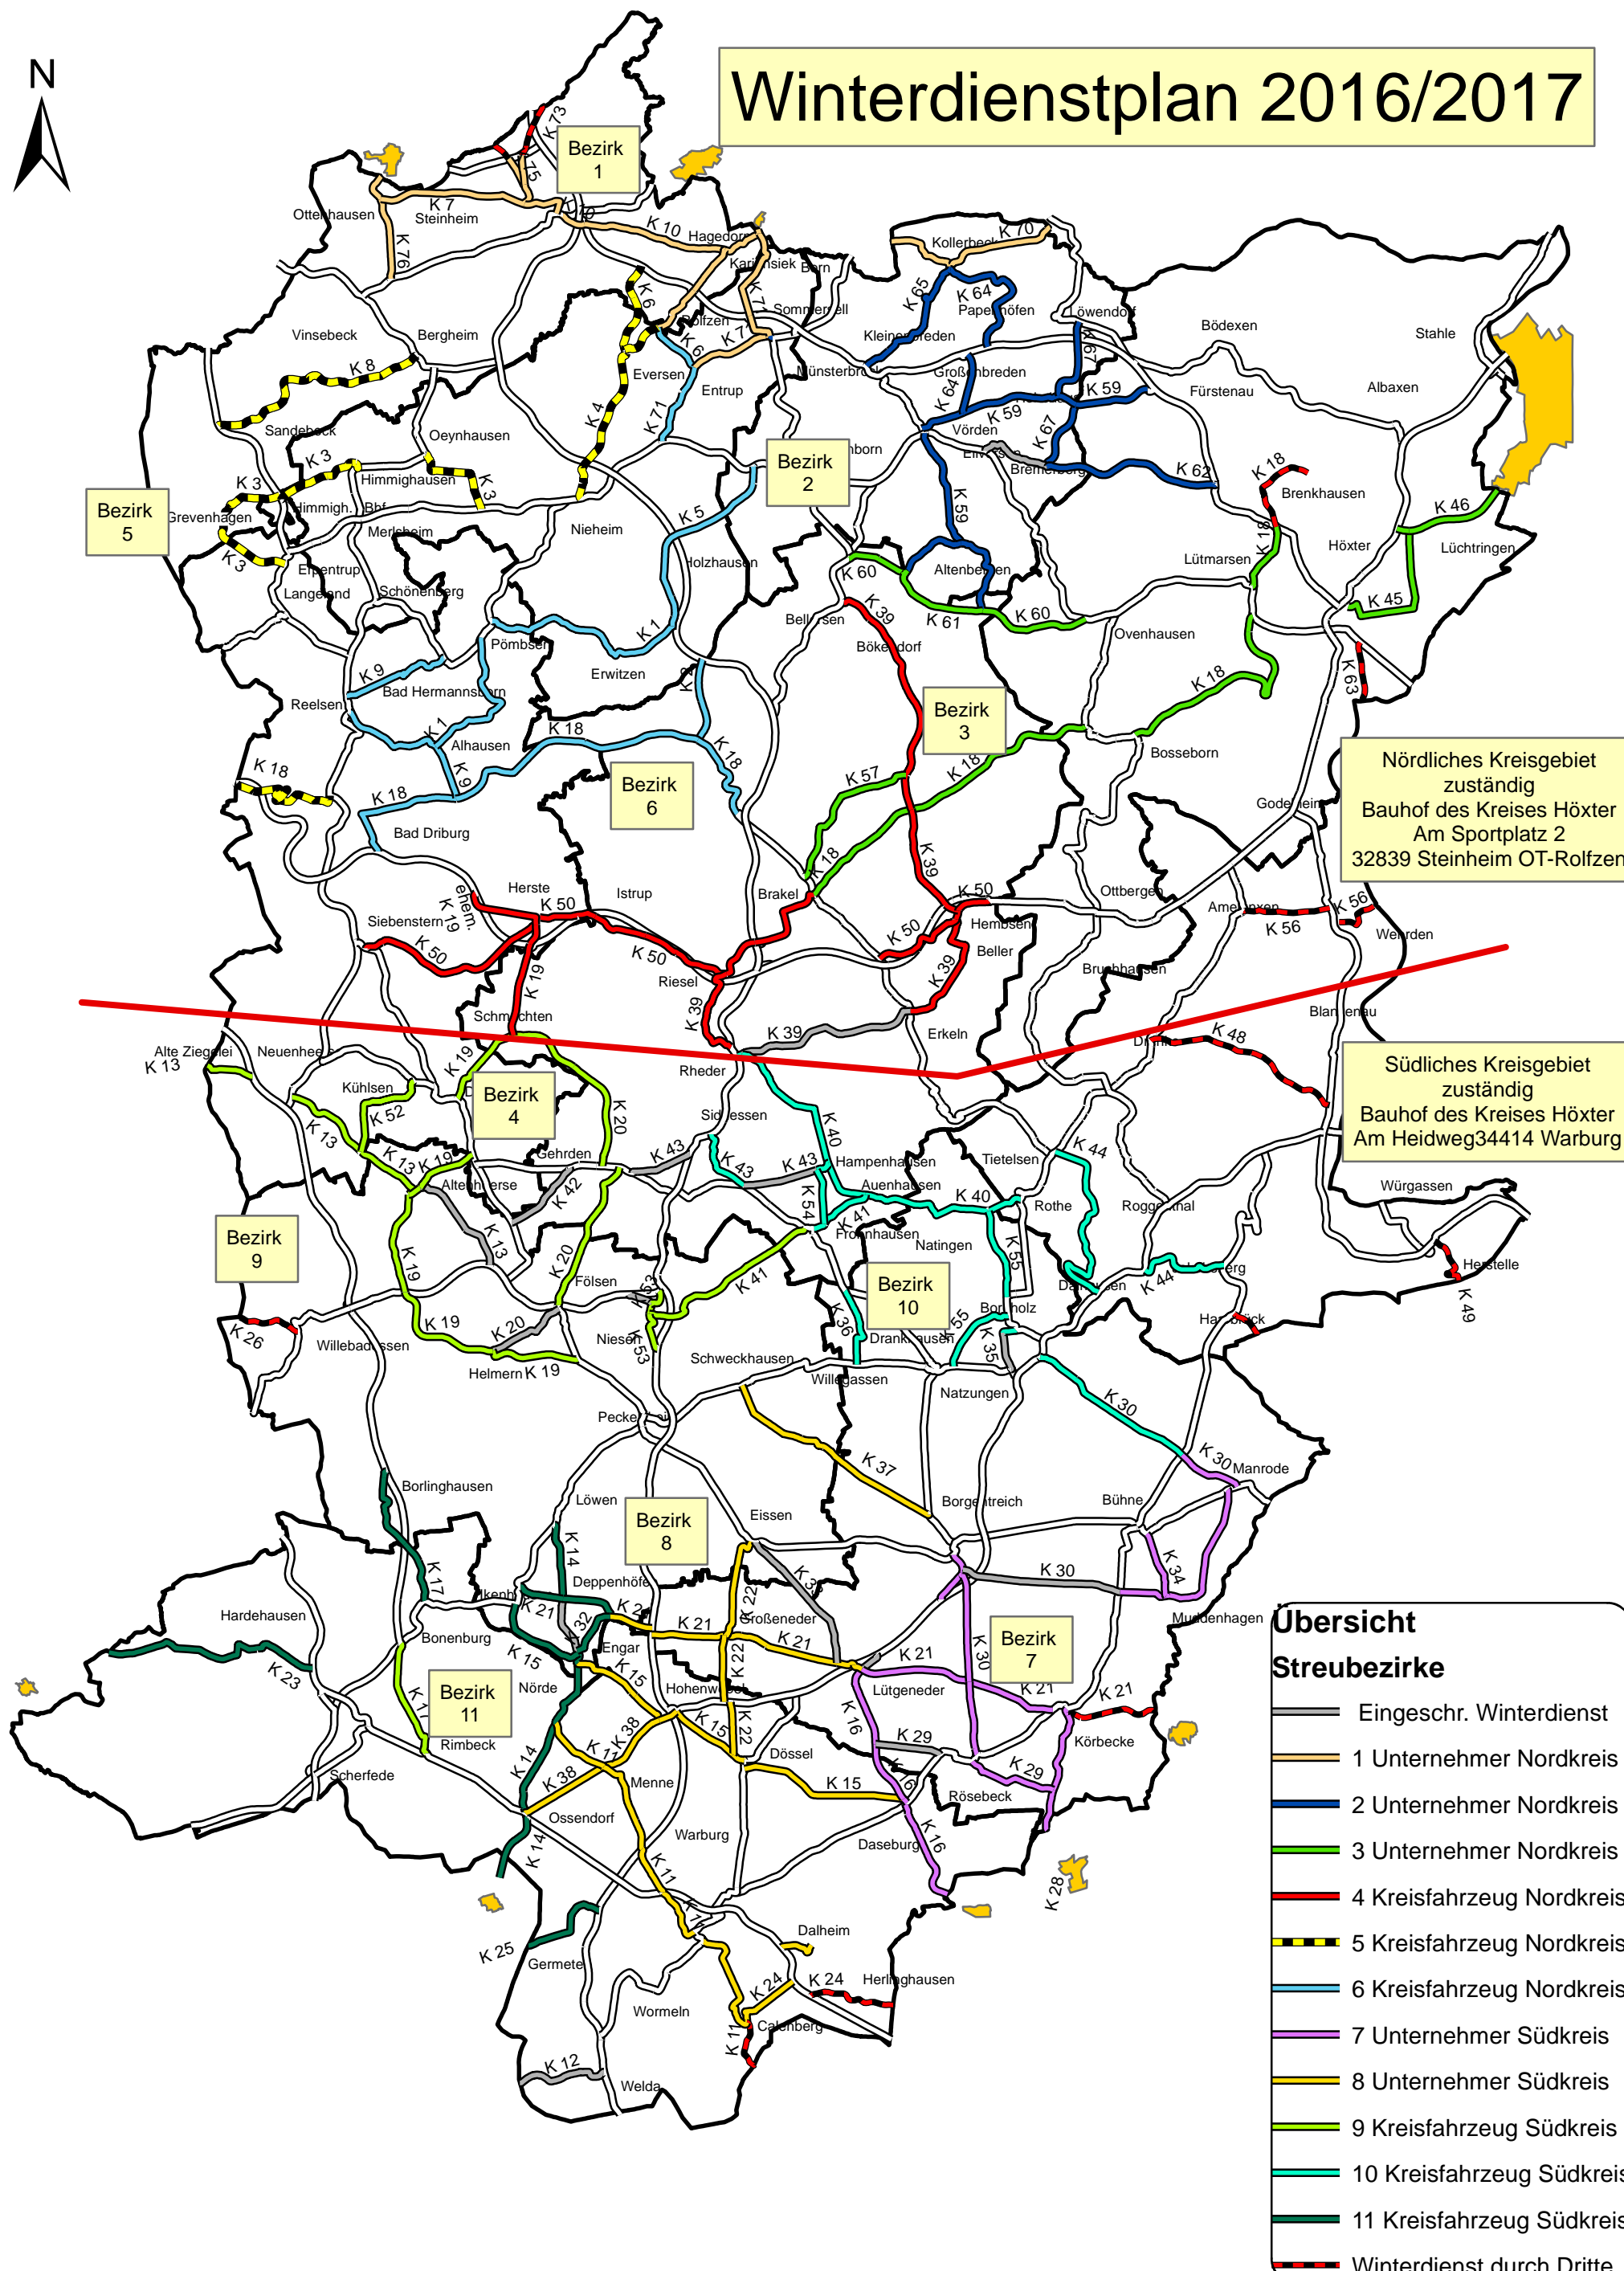

Winterdienstplan 2016/2017

Nördliches Kreisgebiet
zuständig
Bauhof des Kreises Höxter
Am Sportplatz 2
32839 Steinheim OT-Rolfzen

Südliches Kreisgebiet
zuständig
Bauhof des Kreises Höxter
Am Heidweg 34414 Warburg

Übersicht
Streubezirke

- Eingeschr. Winterdienst
- 1 Unternehmer Nordkreis
- 2 Unternehmer Nordkreis
- 3 Unternehmer Nordkreis
- 4 Kreisfahrzeug Nordkreis
- 5 Kreisfahrzeug Nordkreis
- 6 Kreisfahrzeug Nordkreis
- 7 Unternehmer Südkreis
- 8 Unternehmer Südkreis
- 9 Kreisfahrzeug Südkreis
- 10 Kreisfahrzeug Südkreis
- 11 Kreisfahrzeug Südkreis
- Winterdienst durch Dritte